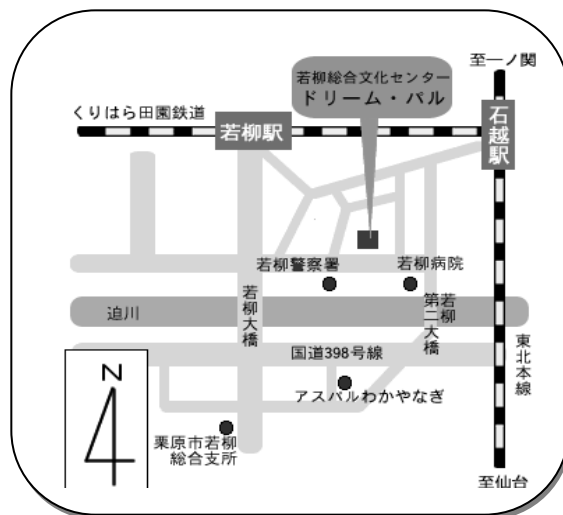

《交通アクセス》

※ ドリームパル (栗原市若柳字川北古川83)

【高速バス】 仙台駅さくら野前乗り場「登米総合支所行き」に乗車。「七十七銀行若柳支店前」で下車。直進徒歩7分。

【鉄道】 仙台駅から東北本線下り「一関行き」乗車、「石越」下車。タクシーで5分。

【車】 仙台から高速道路「若柳・金成インター」から10分。

※※ お問い合わせ先 ※※※※※

E-mail : miphone3417@yahoo.co.jp TEL : 0228-32-3164 (千田)
 " : piano.class@ono-piano.com " : 029-225-0272 (小野)